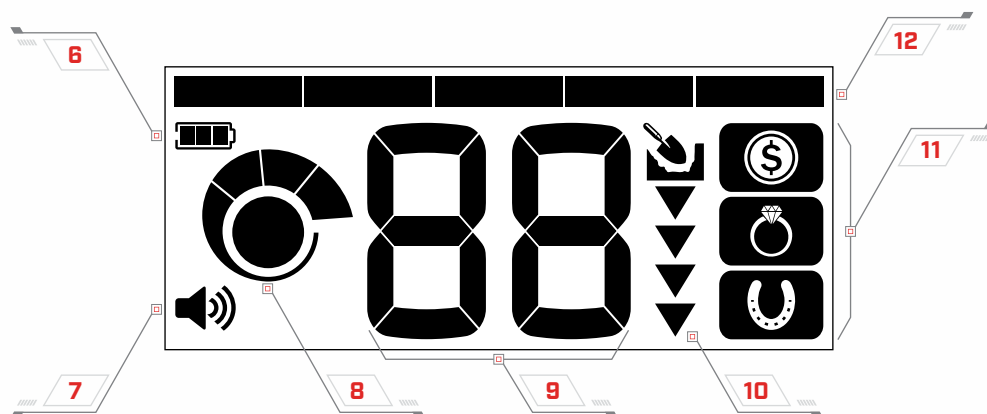

JEWELLERY

Bawiin ang mahalagang alahas kahit saan ito nawala.

ALL METAL

Alamin ang lahat ng mga bagay na metal kabilang ang bakal.

MGA KONTROL

DISPLAY

MGA KONTROL

- 1 POWER ON/OFF
- 2 VOLUME ADJUST
- 3 SENSITIVITY ADJUST

- 4 SEARCH MODE
- 5 TARGET IDENTIFICATION GUIDE

DISPLAY

- 6 BATTERY LEVEL
- 7 VOLUME LEVEL
- 8 SENSITIVITY LEVEL
- 9 TARGET IDENTIFICATION NUMBER
- 10 DEPTH GAUGE
- 11 SEARCH MODES
- 12 DISCRIMINATION SEGMENTS